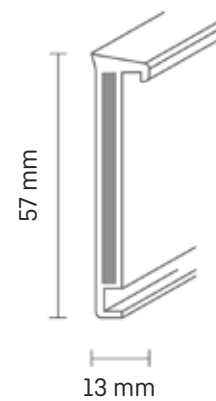

Für Teppiche mit weichmacherhaltigen PVC-Rücken ist die TS 60 life TOP auch ohne Klebestreifen erhältlich (nur 1013 weiß).

Die Endkappen sind als passendes Zubehör in vier Farben erhältlich (weiß, grau, schwarz, lichtgrau/holzgrau (nur TS 60)).

Farben TS 60 life TOP

Technische Daten

TS 60 life TOP

1 VE = 20 x 5,15 m

TS 100 life

1 VE = 10 x 5,15 m

Verarbeitungsempfehlung

Döllken
Stanze