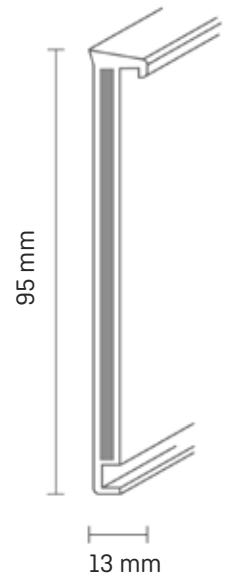

Farben TS 60 life TOP

Technische Daten

TS 60 life TOP

1 VE = 20 x 5,15 m

TS 100 life

1 VE = 10 x 5,15 m

Verarbeitungsempfehlung

Döllken
Stanze