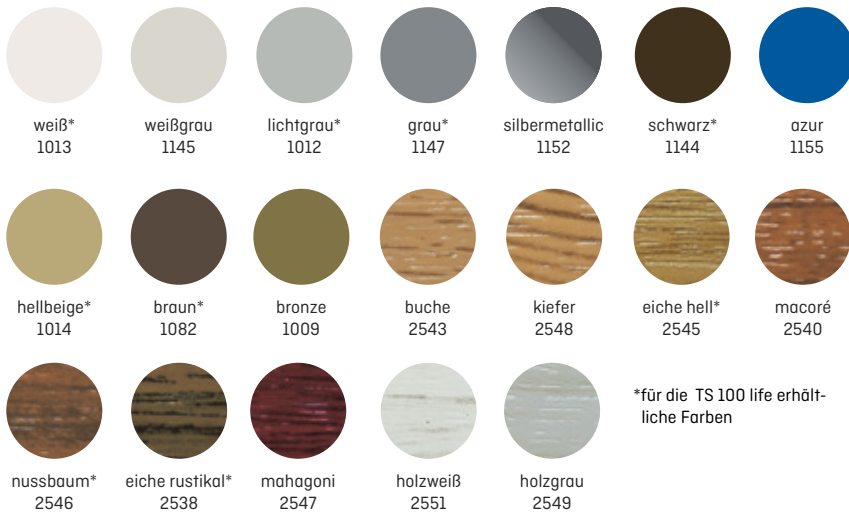

Farben TS 60 life TOP