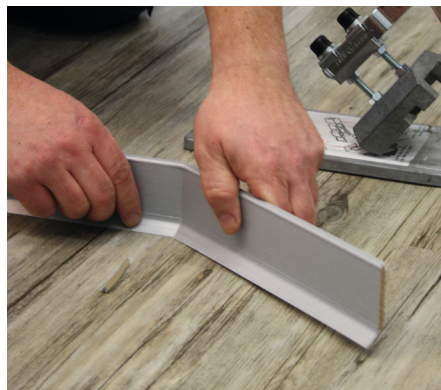

S 60 flex life TOP

S 100 flex life TOP

Tipps vom Profi

Beachten Sie auch dazu die
Verarbeitungsanleitung und -
videos auf www.doellken-profiles.com,
in der Doellken-App oder auf YouTube.

Die Kernsockelleisten von Döllken Profiles sind einzigartig. Hochwertige Kerne aus FSC-zertifizierten Nadelholzfasern werden mit Hochleistungspolymeren ummantelt, wodurch die Kernsockelleisten sehr robust werden. Die Kernsockelleisten sind besonders umweltfreundlich und verfügen über unterschiedliche Zertifizierungen.

Besonders praktisch und zeitsparend: Sämtliche Kernsockelleisten sind mit Systemwerkzeugen, wie der Döllken-Stanze, professionell zu verarbeiten.

Vorteile im Überblick:

- flexible Lippen zu Wand und Boden / kein Nachverfugen notwendig
- eine robuste Oberfläche
- große Flexibilität der Sockelleiste
- mit der Stanze fugenlose Außen - und passgenaue Innenecken
- kein Zubehör erforderlich
- kein Dreck und Lärm beim Zuschneiden der Leiste

Haben Sie Fragen zum Produkt oder benötigen Tipps von unseren Profis? Dann kontaktieren Sie uns einfach:
Hotline: +49 3643/ 4170-222
oder über unsere App!

Döllken
Profiles

we create.
we innovate.

SURTECO GROUP

Produktinformationen

TCF
totally
chlorin-
free

Bestehend aus HDF - Kern, ummantelt mit dem chlorfreien Polyblend auf Basis PP/TPE, mit flexibler Weichlippe oben und unten [nur S 60].

Die Innen- und Außenecken können mit der Döllken-Stanze aus dem Profil gebildet werden. Die Montage erfolgt unsichtbar mit dem Döllken-Heißschmelzkleber.