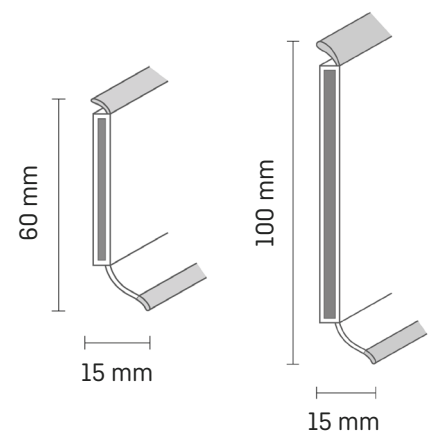

Produktinformationen

TCF
totally
chlorin-
free

Bestehend aus HDF - Kern, ummantelt mit dem chlorfreien Polyblend auf Basis PP/TPE, mit flexibler Weichlippe oben und unten [nur S 60].

Die Innen- und Außenecken können mit der Döllken-Stanze aus dem Profil gebildet werden. Die Montage erfolgt unsichtbar mit dem Döllken-Heißschmelzkleber.

Passende Abschlüsse mittels dekorangepassten Endkappen und Verbinder sind als Zubehör erhältlich.

1 VE = 10 Stk., lieferbar in 3 Farben (weiß, grau, schwarz)

Farben (Sonderfarben ab 500m möglich)

schneeweiß 1005	weiß* 1013	weißgrau* 1145	lichtgrau* 1012	silbermetallic 1152	grau* 1147	alumetallic 1168	schwarz* 1144
terra 1006	kirschbaum 2372	fruchtbaum 2360	beige* 1148	braun* 1082	hellbeige* 1014	malua 2336	eiche weiß 2629
ahorn 2541	native oak 2570	buche hell* 2542	buche 2543	eiche natur 2544	macoré* 2540	kirschbaum alt 2539	teak gebeizt 2371
kirsche grau 2814	nussbaum island 2395	fruchtbaum hell 2336	kirsch country 2361	nussbaum traditional 2587	fruchtbaum dunkel 2363	rustikal graubraun 2362	nussbaum antik 2245
eiche country 2365	eiche klassisch 2339	eiche gedämpft 2329	eiche gebeizt 2357	anthrazit 2718	vintage desert 2571	fashion oak 2572	salsa 2781
smoked oak white 2485	boogie 2780	quartet 2782	azur 1155				

* auch für S 100 life verfügbar

Technische Daten

1 VE = 20 x 5,15 m

1 VE = 10 x 5,15 m

Verarbeitungsempfehlungen

Döllken Profiles GmbH
Stangenallee 3
99428 Nohra b. Weimar
Follow us on

T: +49 3643 4170 711
F: +49 3643 4170 330
info@doellken-profiles.com
www.doellken-profiles.com