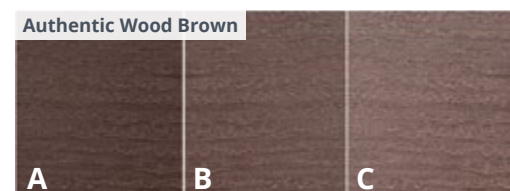

Terrassendiele massiv

Authentic Wood Grey

VPE Stück	Länge	Art-Nr.
98	400 cm	16LHIG0035V

LIMFJORD®

Oberfläche geprägt und mattiert, rutschhemmend R10-C
Verlegung einseitig, Fugenbreite 5 mm
Befestigung Rastklammer oder Clip

Natürliche Farbreifung

- A** nach der Verlegung
- B** nach 1–2 Monaten
- C** nach 6–8 Monaten

Terrassendiele massiv

Authentic Wood Brown

VPE Stück	Länge	Art-Nr.
98	400 cm	16LHIG0036V

LIMFJORD®

Oberfläche geprägt und mattiert, rutschhemmend R10-C
Verlegung einseitig, Fugenbreite 5 mm
Befestigung Rastklammer oder Clip

Natürliche Farbreifung

- A** nach der Verlegung
- B** nach 1–2 Monaten
- C** nach 6–8 Monaten

i Weitere Informationen rund um LIMFJORD® Authentic Wood finden Sie in unserem Webshop unter www.fries24.de oder bei Ihrem Ansprechpartner!